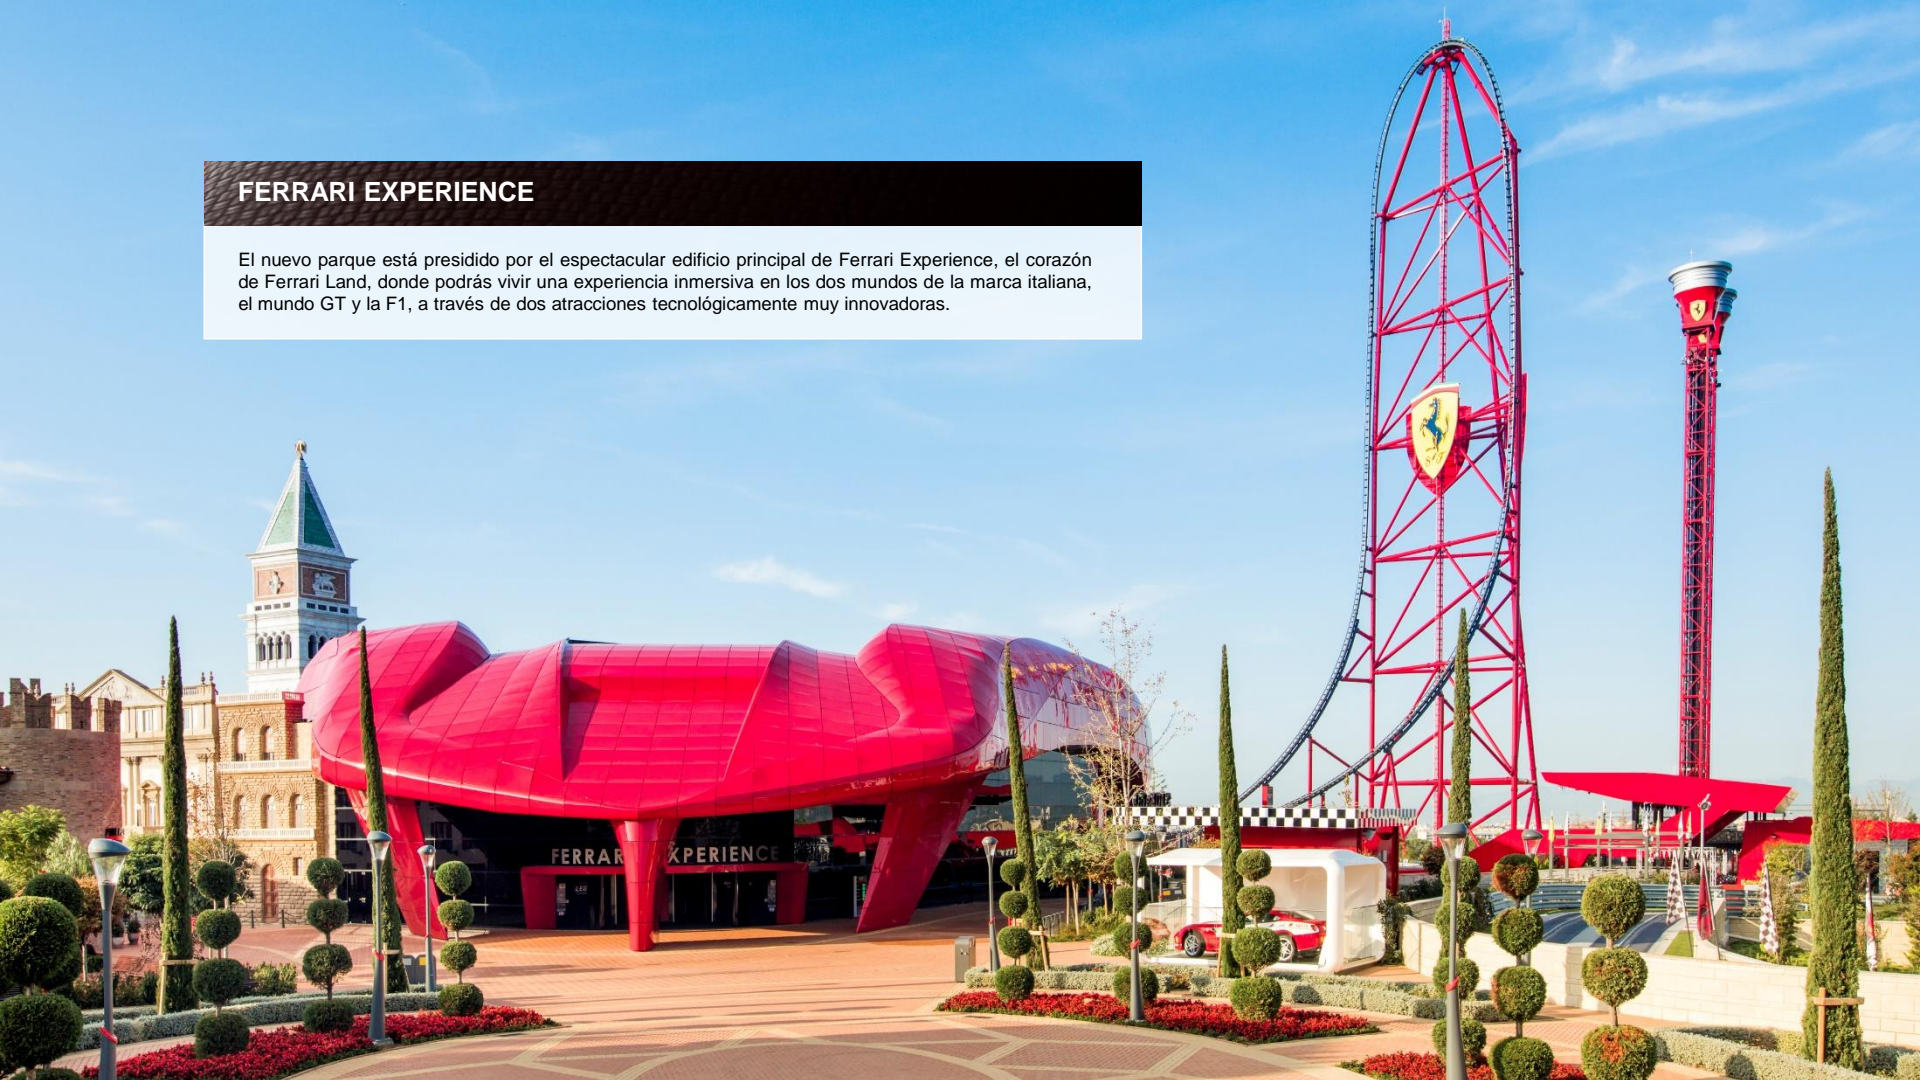

Vive el espíritu de Ferrari Land. Un tributo al genio **Enzo Ferrari**, al estilo de vida que creó y a sus icónicos coches de color rosso corsa, símbolos de la velocidad, la tecnología y la innovación

TEMÁTICA ITALIANA

Disfruta de un viaje por los edificios más emblemáticos de ciudades como Roma, Milán, o Venecia, y sumérgete en el patrimonio de la Italia más genuina. Un auténtico homenaje a los orígenes de la marca Ferrari y a su fundador, Enzo Ferrari.

INNOVAZIONE

FERRARI EXPERIENCE

FERRARI EXPERIENCE

El nuevo parque está presidido por el espectacular edificio principal de Ferrari Experience, el corazón de Ferrari Land, donde podrás vivir una experiencia inmersiva en los dos mundos de la marca italiana, el mundo GT y la F1, a través de dos atracciones tecnológicamente muy innovadoras.