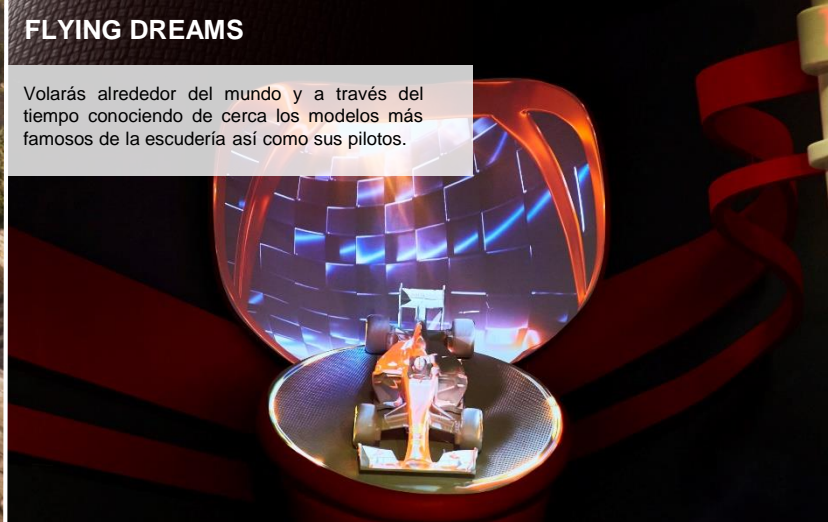

TEMÁTICA ITALIANA

Disfruta de un viaje por los edificios más emblemáticos de ciudades como Roma, Milán, o Venecia, y sumérgete en el patrimonio de la Italia más genuina. Un auténtico homenaje a los orígenes de la marca Ferrari y a su fundador, Enzo Ferrari.

INNOVAZIONE

FERRARI EXPERIENCE

FERRARI EXPERIENCE

El nuevo parque está presidido por el espectacular edificio principal de Ferrari Experience, el corazón de Ferrari Land, donde podrás vivir una experiencia inmersiva en los dos mundos de la marca italiana, el mundo GT y la F1, a través de dos atracciones tecnológicamente muy innovadoras.

FLYING DREAMS

Volarás alrededor del mundo y a través del tiempo conociendo de cerca los modelos más famosos de la escudería así como sus pilotos.

RACING LEGENDS

Prueba tu destreza como piloto y conduce un Ferrari por las calles de Roma, por los circuitos más conocidos del mundo o por escenarios futurísticos imposibles.